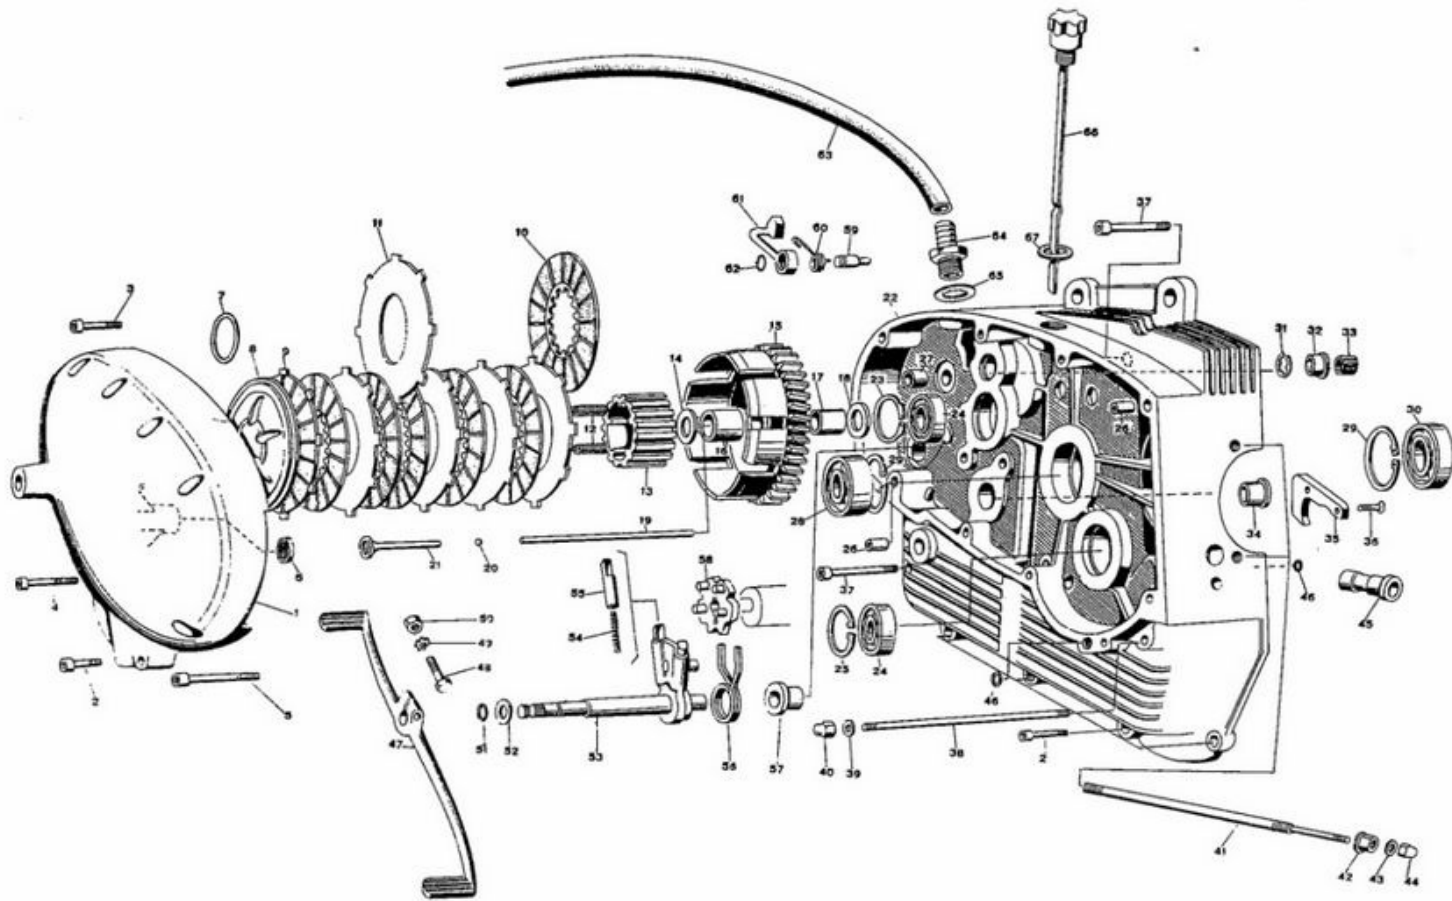

*Order Pa. Nos. DE 4115 UB22BS -DE 4119 UB24BS2

125cc and 250cc Barracuda

Engine Parts

Table #1

Ref. No.	Part No. 125cc	Part No. 250cc	Description	Ref. No.	Part No. 125cc	Part No. 250cc	Description
125	DE 3584	DE 3584	Chamber cover				
126	DE 3570	DE 3570	Clip				
127	DE 2372	DE 2372	Spring				
128	4361/60	DE 4361/80	Slide				
129	DE 4100	DE 4100	Float bowl cover				
130	DE 1414	DE 1414	Gasket				
131	DE 1452	DE 1452	Clip				
132	DE 2189	DE 2189	Float bowl				
133	DE 3170	DE 3170	Nut				
134	DE 2117	DE 2117	Needle				
135	DE 4891	DE 4891	Float bowl body				
136	DE 1580	DE 1580	Screw				
137	DE 1494	DE 1494	Plug				
138	DE 1416	DE 1416	Gasket				
139	DE 1419	DE 1419	Filter				
140	DE 3169	DE 3169	Needle seat				
141	3522	3522	2 way fuel line				
142	DE 5670	DE 5670	Lock plate				
143	3714/2	3714/2	Throttle cable				